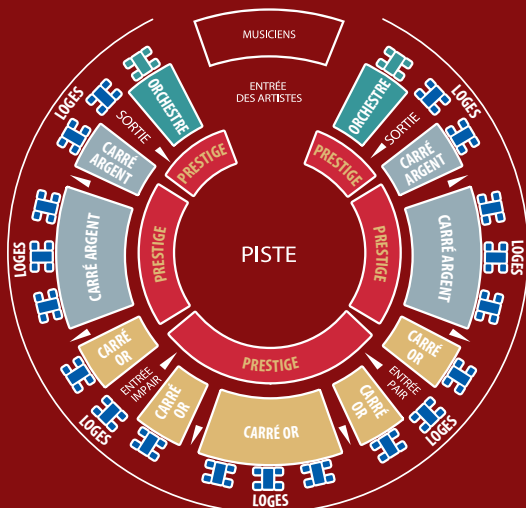

**PLÉBISCITÉ PAR LE PUBLIC
en 2021-2022 !**

**RETROUVEZ TOUTE
LA TROUPE DU CIRQUE
ARLETTE GRUSS EN PISTE
APRÈS UN REPAS SAVOUREUX !**

COLMAR

PARC DES EXPOSITIONS

**Samedi 22 avril
19H30**

**BÉNÉFICIEZ DE TARIFS
PRÉFÉRENTIELS DÈS LA 1^{ère} PLACE
sans minimum d'achat.
Option de réservation sans engagement**

**PLUS DE 3 HEURES D'ENCHANTEMENT
600 PLACES INDIVIDUELLES ET CONFORTABLES**

DÎNER SPECTACLE	TARIF PUBLIC			TARIF CSE		
	ADULTE DÎNER SANS BOISSON*	ENFANT DÎNER	FORMULE BISTROT**	ADULTE DÎNER SANS BOISSON*	ENFANT DÎNER	FORMULE BISTROT**
PRESTIGE	99€	59€		94€	59€	
LOGES	99€	59€		94€	59€	
CARRÉ OR	92€	51€		87€	51€	
CARRÉ ARGENT	82€	45€	66€	77€	45€	63€
ORCHESTRE	72€	35€	56€	67€	35€	53€